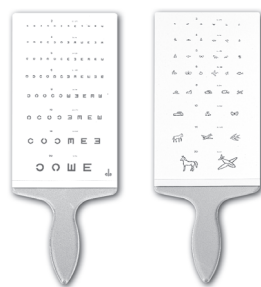

Echelles d'acuité visuelle lumineuses

Les échelles d'acuité visuelle Ella existent en deux versions :

- Allumage global :
 - Réf. ETFL test fixe
 - Réf. ETINFL tests interchangeables
- Allumages séparés télécommandés
 - Réf. ETCT 1 case et cadran tournant.
 - Réf. EM 4 cases et cadran fixe.
 - Réf. EMCT 4 cases et cadran tournant.
 - Réf. EO 10 cases et cadran fixe.
 - Réf. EOCT 10 cases et cadran tournant.

*Précisez votre choix de test à la commande.

Choix de test

Réf. ELU 9
échelle télécommandée pour opticien
lecture directe à 4 ou 5 m ou inversée à 2,50 m
Tension : 230 volts, 50 Hz.

Réf. T22 album test d'Ishihara.
Edition complète 38 planches.
Existe également pour enfants.

LANDOLT
lecture directe à 5 m
ou inversée à 2,5 m
dans un miroir
Réf.T7

ENFANT
lecture directe à 5 m
ou inversée à 2,5 m
dans un miroir
Réf.T8

CHIFFRES
lecture directe à 5 m
Réf.T9
lecture inversée
Réf.T10

ARABE
lecture directe à 5 m
Réf.T11
lecture inversée
Réf.T12

Echelle pour enfants DDASS
Réf.T15

Echelle de PIGASSOU
lecture directe à 2,5 m
fournie avec
test d'appariement.
Réf.T20

Echelle à main
pour enfants et illettrés
Réf.EI