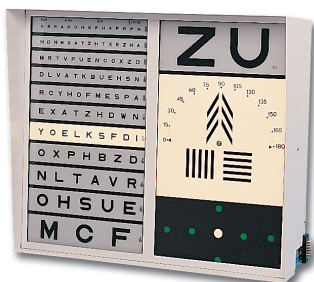

Echelles d'acuité visuelle lumineuses

Les échelles d'acuité visuelle Ella existent en deux versions :

- Allumage global :
 - Réf. ETFL test fixe
 - Réf. ETINFL tests interchangeables
- Allumages séparés télécommandés
 - Réf. ETCT 1 case et cadran tournant.
 - Réf. EM 4 cases et cadran fixe.
 - Réf. EMCT 4 cases et cadran tournant.
 - Réf. EO 10 cases et cadran fixe.
 - Réf. EOCT 10 cases et cadran tournant.

*Précisez votre choix de test à la commande.

Choix de test

Réf. ELU 9
échelle télécommandée pour opticien
lecture directe à 4 ou 5 m ou inversée à 2,50 m
Tension : 230 volts, 50 Hz.

Réf. T22 album test d'Ishihara.
Edition complète 38 planches.
Existe également pour enfants.

Echelles d'acuité visuelle sur plastique

MONOYER
lecture directe à 5 m
Réf. T1

MONOYER
lecture inversée à 2,5 m
dans un miroir
Réf.T2

MONOYER
lecture directe à 3 m
Réf.T5

ARMAIGNAC
lecture directe à 5 m
ou inversée à 2,5 m
dans un miroir
Réf.T6