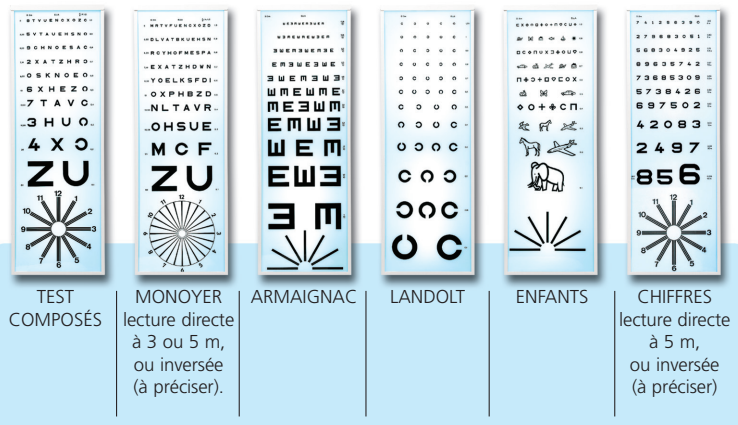

Echelles d'acuité visuelle lumineuses

Les échelles d'acuité visuelle Ella existent en deux versions :

- Allumage global :
 - Réf. ETFL test fixe
 - Réf. ETINFL tests interchangeables
- Allumages séparés télécommandés
 - Réf. ETCT 1 case et cadran tournant.
 - Réf. EM 4 cases et cadran fixe.
 - Réf. EMCT 4 cases et cadran tournant.
 - Réf. EO 10 cases et cadran fixe.
 - Réf. EOCT 10 cases et cadran tournant.

*Précisez votre choix de test à la commande.

Choix de test

Réf. ELU 9
échelle télécommandée pour opticien
lecture directe à 4 ou 5 m ou inversée à 2,50 m
Tension : 230 volts, 50 Hz.

Réf. T22 album test d'Ishihara.
Edition complète 38 planches.
Existe également pour enfants.

Echelles d'acuité visuelle sur plastique

MONOYER
lecture directe à 5 m
Réf. T1

MONOYER
lecture inversée à 2,5 m
dans un miroir
Réf.T2

MONOYER
lecture directe à 3 m
Réf.T5

ARMAIGNAC
lecture directe à 5 m
ou inversée à 2,5 m
dans un miroir
Réf.T6

ARABE
lecture directe à 5 m
Réf.T11
lecture inversée
Réf.T12

Echelle pour enfants DDASS
Réf.T15

Echelle de PIGASSOU
lecture directe à 2,5 m
fournie avec
test d'appariement.
Réf.T20

Echelle à main
pour enfants et illettrés
Réf.EI