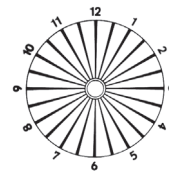

Echelles d'acuité visuelle sur plastique

MONOYER
lecture directe à 5 m
Réf. T1

MONOYER
lecture inversée à 2,5 m
dans un miroir
Réf.T2

MONOYER
lecture directe à 3 m
Réf.T5

ARMAIGNAC
lecture directe à 5 m
ou inversée à 2,5 m
dans un miroir
Réf.T6

LANDOLT
lecture directe à 5 m
ou inversée à 2,5 m
dans un miroir
Réf.T7

ENFANT
lecture directe à 5 m
ou inversée à 2,5 m
dans un miroir
Réf.T8

CHIFFRES
lecture directe à 5 m
Réf.T9
lecture inversée
Réf.T10

ARABE
lecture directe à 5 m
Réf.T11
lecture inversée
Réf.T12

Echelle pour enfants DDASS
Réf.T15

Echelle de PIGASSOU
lecture directe à 2,5 m
fournie avec
test d'appariement.
Réf.T20

Echelle à main
pour enfants et illettrés
Réf.EI

Echelle à main
de Parinaud
Réf.EL

Cadran fixe
de Parent
Réf.CP1

Cadran fixe
de Parent
inversé
Réf.CP2

Cache-œil
Réf.C2

Témoin. Réf.TR

Cache-œil
Réf.C1

Test "stéréo" de la mouche
pour la vision des reliefs
Réf.T26