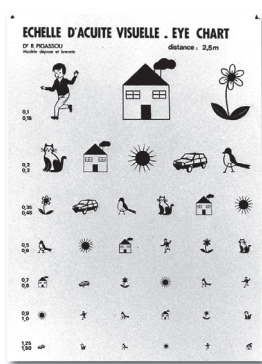

Echelles d'acuité visuelle sur plastique