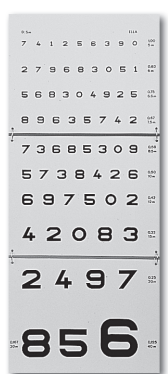

Echelles d'acuité visuelle lumineuses

Les échelles d'acuité visuelle Ella existent en deux versions :

- Allumage global :
 - Réf. ETFL test fixe
 - Réf. ETINFL tests interchangeables
- Allumages séparés télécommandés
 - Réf. ETCT 1 case et cadran tournant.
 - Réf. EM 4 cases et cadran fixe.
 - Réf. EMCT 4 cases et cadran tournant.
 - Réf. EO 10 cases et cadran fixe.
 - Réf. EOCT 10 cases et cadran tournant.

*Précisez votre choix de test à la commande.

Choix de test

Réf. ELU 9
échelle télécommandée pour opticien
lecture directe à 4 ou 5 m ou inversée à 2,50 m
Tension : 230 volts, 50 Hz.

Réf. T22 album test d'Ishihara.
Edition complète 38 planches.
Existe également pour enfants.

Echelles d'acuité visuelle sur plastique

MONOYER
lecture directe à 5 m
Réf. T1

MONOYER
lecture inversée à 2,5 m
dans un miroir
Réf.T2

MONOYER
lecture directe à 3 m
Réf.T5

ARMAIGNAC
lecture directe à 5 m
ou inversée à 2,5 m
dans un miroir
Réf.T6

LANDOLT
lecture directe à 5 m
ou inversée à 2,5 m
dans un miroir
Réf.T7

ENFANT
lecture directe à 5 m
ou inversée à 2,5 m
dans un miroir
Réf.T8

CHIFFRES
lecture directe à 5 m
Réf.T9
lecture inversée
Réf.T10