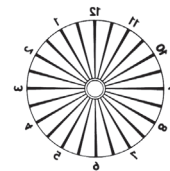

Echelles d'acuité visuelle sur plastique

MONOYER
lecture directe à 5 m
Réf. T1

MONOYER
lecture inversée à 2,5 m
dans un miroir
Réf.T2

MONOYER
lecture directe à 3 m
Réf.T5

ARMAIGNAC
lecture directe à 5 m
ou inversée à 2,5 m
dans un miroir
Réf.T6

ARABE
lecture directe à 5 m
Réf.T11
lecture inversée
Réf.T12

Echelle pour enfants DDASS
Réf.T15

Echelle de PIGASSOU
lecture directe à 2,5 m
fournie avec
test d'appariement.
Réf.T20

Echelle à main
pour enfants et illettrés
Réf.EI

Echelle à main
de Parinaud
Réf.EL

Cadran fixe
de Parent
Réf.CP1

Cadran fixe
de Parent
inversé
Réf.CP2

Cache-œil
Réf.C2

Témoin. Réf.TR

Cache-œil
Réf.C1

Test "stéréo" de la mouche
pour la vision des reliefs
Réf.T26