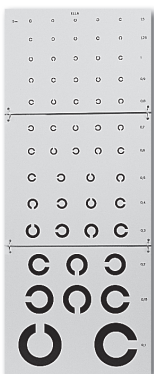

Echelles d'acuité visuelle lumineuses

Les échelles d'acuité visuelle Ella existent en deux versions :

- Allumage global :
 - Réf. ETFL test fixe
 - Réf. ETINFL tests interchangeables
- Allumages séparés télécommandés
 - Réf. ETCT 1 case et cadran tournant.
 - Réf. EM 4 cases et cadran fixe.
 - Réf. EMCT 4 cases et cadran tournant.
 - Réf. EO 10 cases et cadran fixe.
 - Réf. EOCT 10 cases et cadran tournant.

*Précisez votre choix de test à la commande.

Choix de test

Réf. ELU 9
échelle télécommandée pour opticien
lecture directe à 4 ou 5 m ou inversée à 2,50 m
Tension : 230 volts, 50 Hz.

Réf. T22 album test d'Ishihara.
Edition complète 38 planches.
Existe également pour enfants.

Echelles d'acuité visuelle sur plastique

MONOYER
lecture directe à 5 m
Réf. T1

MONOYER
lecture inversée à 2,5 m
dans un miroir
Réf.T2

MONOYER
lecture directe à 3 m
Réf.T5

ARMAIGNAC
lecture directe à 5 m
ou inversée à 2,5 m
dans un miroir
Réf.T6

LANDOLT
lecture directe à 5 m
ou inversée à 2,5 m
dans un miroir
Réf.T7

ENFANT
lecture directe à 5 m
ou inversée à 2,5 m
dans un miroir
Réf.T8

CHIFFRES
lecture directe à 5 m
Réf.T9
lecture inversée
Réf.T10