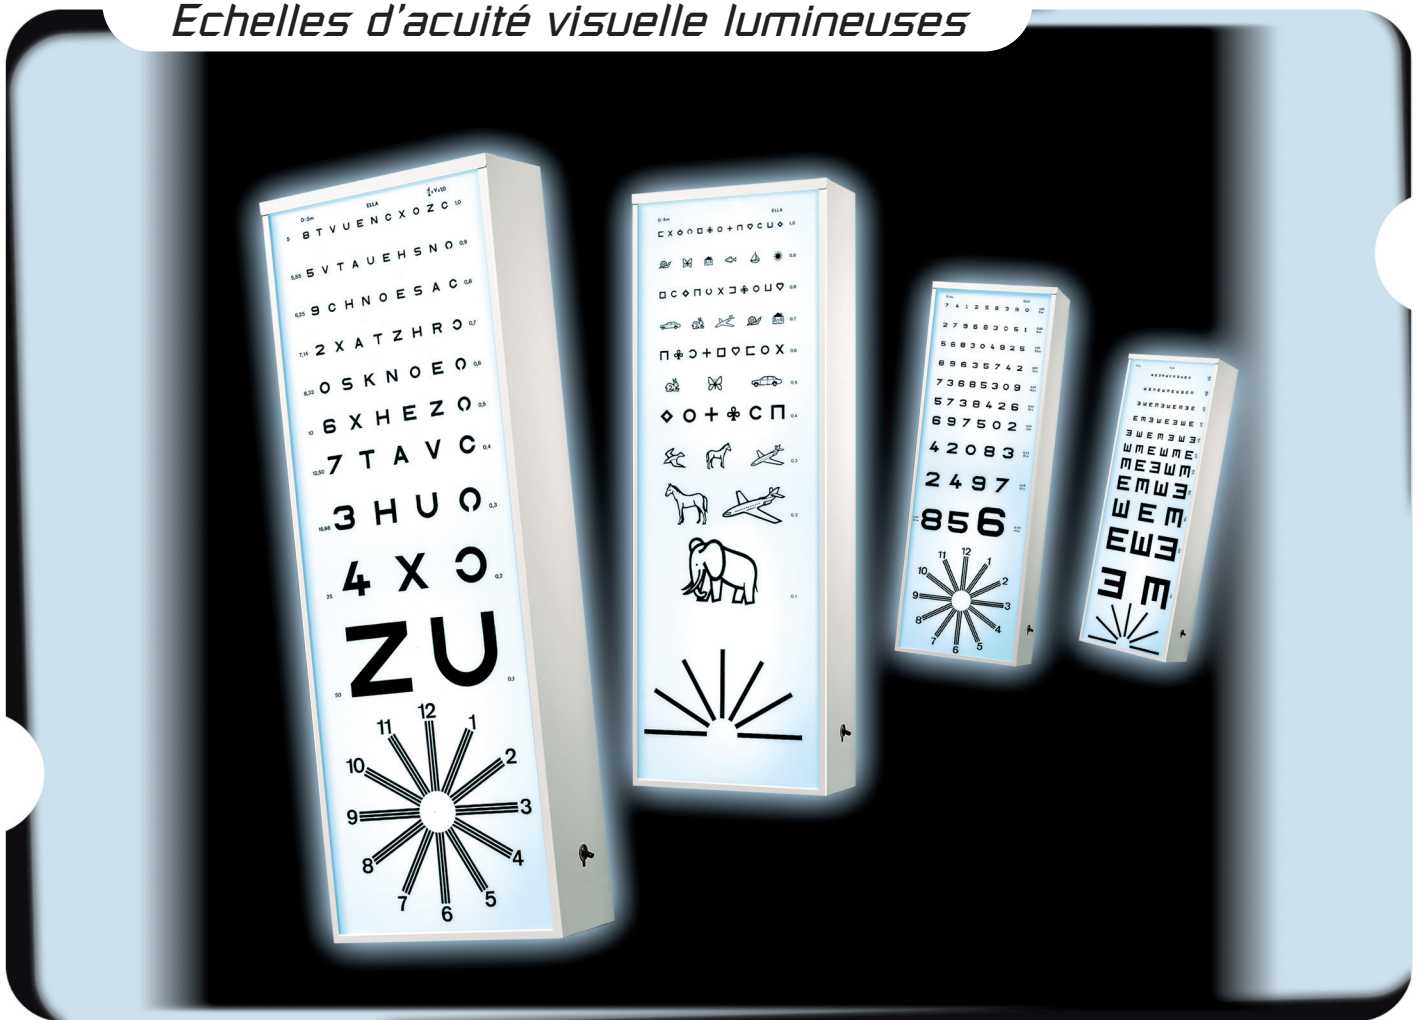

Echelles d'acuité visuelle lumineuses

Les échelles d'acuité visuelle Ella existent en deux versions :

- Allumage global :
 - Réf. ETFL test fixe
 - Réf. ETINFL tests interchangeables
- Allumages séparés télécommandés
 - Réf. ETCT 1 case et cadran tournant.
 - Réf. EM 4 cases et cadran fixe.
 - Réf. EMCT 4 cases et cadran tournant.
 - Réf. EO 10 cases et cadran fixe.
 - Réf. EOCT 10 cases et cadran tournant.

*Précisez votre choix de test à la commande.

Choix de test

Réf. ELU 9
échelle télécommandée pour opticien
lecture directe à 4 ou 5 m ou inversée à 2,50 m
Tension : 230 volts, 50 Hz.

Réf. T22 album test d'Ishihara.
Edition complète 38 planches.
Existe également pour enfants.

Echelles d'acuité visuelle sur plastique

MONOYER
lecture directe à 5 m
Réf. T1

MONOYER
lecture inversée à 2,5 m
dans un miroir
Réf.T2

MONOYER
lecture directe à 3 m
Réf.T5

ARMAIGNAC
lecture directe à 5 m
ou inversée à 2,5 m
dans un miroir
Réf.T6

LANDOLT
lecture directe à 5 m
ou inversée à 2,5 m
dans un miroir
Réf.T7

ENFANT
lecture directe à 5 m
ou inversée à 2,5 m
dans un miroir
Réf.T8

CHIFFRES
lecture directe à 5 m
Réf.T9
lecture inversée
Réf.T10